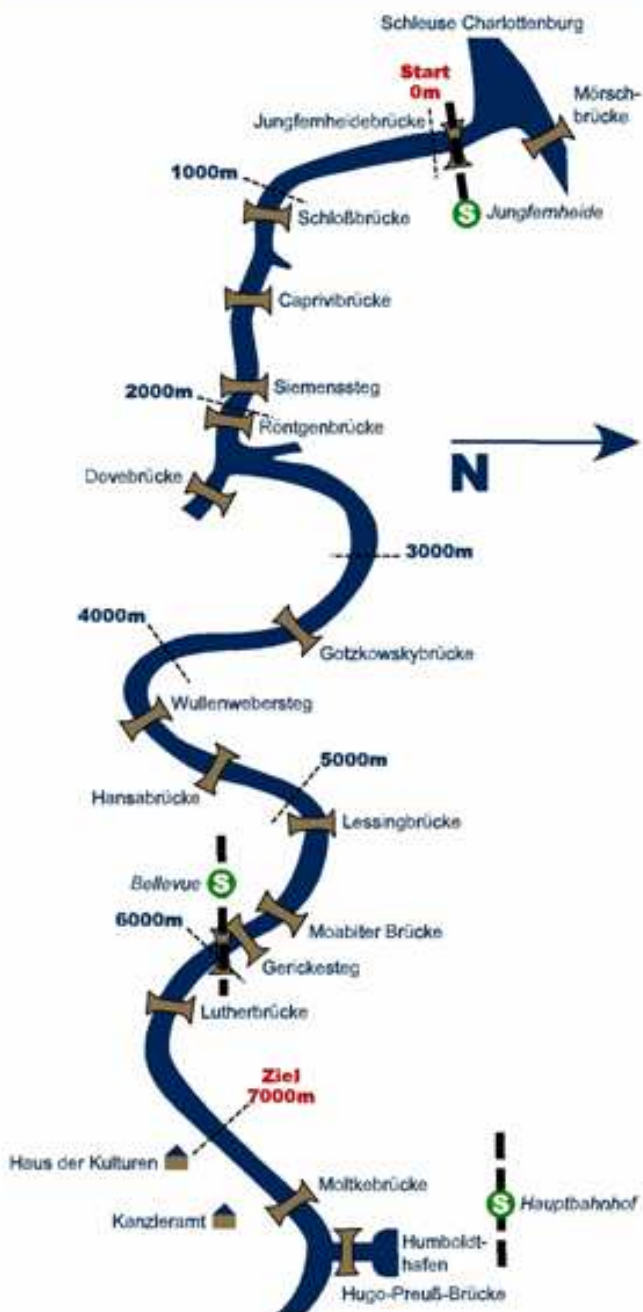

Regattastrecke

Landesruderverband
Berlin e.V.

Zwei in ihrem Element.

Landesruderverband Berlin e.V.

Jungfermheideweg 80

13629 Berlin

Tel.: +49-30-306 400 00

Fax.: +49-30-306 400 09